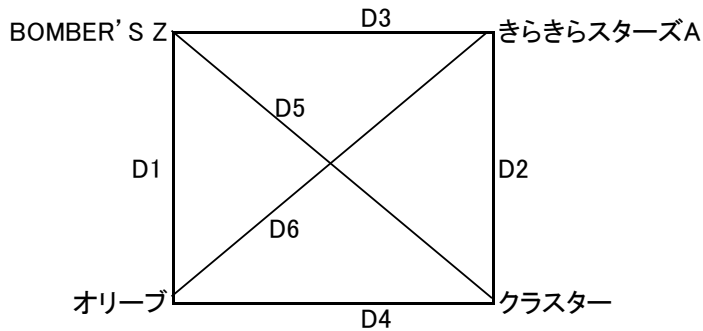

【ゴールド】Aコート

【シルバー】Bコート

【ファミリー】Cコート

【ブロンズ1】Dコート

【ブロンズ2】Eコート

【ヤング1】Fコート

【ヤング2】Gコート

【レディースA・B】Hコート

試合順・審判

【ゴールド】Aコート

	a1	[-]	a2	審判 a3	予備審判 a
A1	オリーブ				桂萱クラブ	中川SVC	-
A2	桂萱クラブ				中川SVC	オリーブ	-
A3	オリーブ				中川SVC	桂萱クラブ	-

【シルバー】Bコート

	b1	[-]	b2	審判 b4	予備審判 b3
B1	きらきらスターズB				ふうびいず	ヨリちゃんズB	前橋ヴィクトリー
B2	前橋ヴィクトリー				ヨリちゃんズB	ふうびいず	きらきらスターズB
B3	きらきらスターズB				ヨリちゃんズB	前橋ヴィクトリー	ふうびいず
B4	ふうびいず				前橋ヴィクトリー	きらきらスターズB	ヨリちゃんズB
昼休憩							
B5	きらきらスターズB				前橋ヴィクトリー	ふうびいず	ヨリちゃんズB
B6	ふうびいず				ヨリちゃんズB	きらきらスターズB	前橋ヴィクトリー