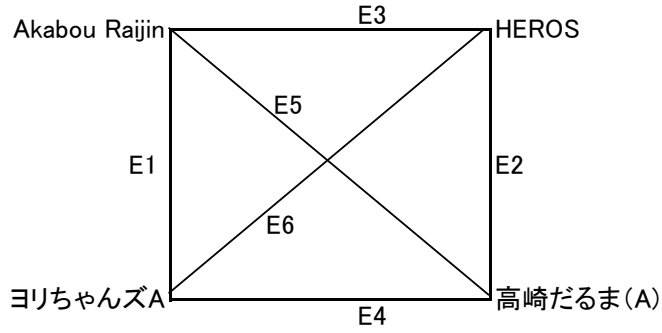

【ゴールド】Aコート

【シルバー】Bコート

【ファミリー】Cコート

【ブロンズ1】Dコート

【ブロンズ2】Eコート

【ヤング1】Fコート

【ヤング2】Gコート

【レディースA・B】Hコート

試合順・審判

【ゴールド】Aコート

	a1	[-]	a2	審判 a3	予備審判 a
A1	オリーブ				桂萱クラブ	中川SVC	-
A2	桂萱クラブ				中川SVC	オリーブ	-
A3	オリーブ				中川SVC	桂萱クラブ	-

【シルバー】Bコート

	b1	[-]	b2	審判 b4	予備審判 b3
B1	きらきらスターズB				ふうびいず	ヨリちゃんズB	前橋ヴィクトリー
B2	前橋ヴィクトリー				ヨリちゃんズB	ふうびいず	きらきらスターズB
B3	きらきらスターズB				ヨリちゃんズB	前橋ヴィクトリー	ふうびいず
B4	ふうびいず				前橋ヴィクトリー	きらきらスターズB	ヨリちゃんズB
昼休憩							
B5	きらきらスターズB				前橋ヴィクトリー	ふうびいず	ヨリちゃんズB
B6	ふうびいず				ヨリちゃんズB	きらきらスターズB	前橋ヴィクトリー