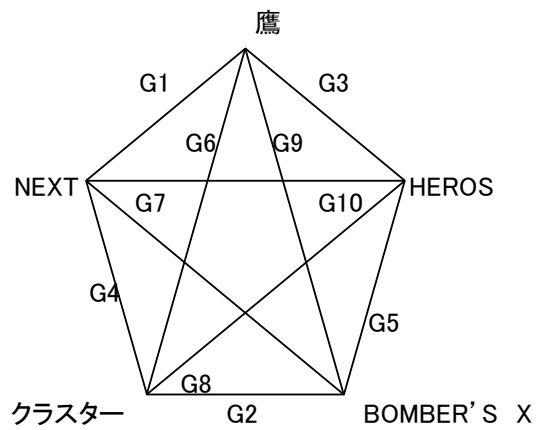

【ゴールド】Aコート

【シルバー】Bコート

【ファミリー】Cコート

【ブロンズ1】Dコート

【ブロンズ2】Eコート

【ヤング1】Fコート

【ヤング2】Gコート

【レディースA・B】Hコート

試合順・審判

【ゴールド】Aコート

	a1	[-]	a2	審判 a3	予備審判 a
A1	オリーブ				桂萱クラブ	中川SVC	-
A2	桂萱クラブ				中川SVC	オリーブ	-
A3	オリーブ				中川SVC	桂萱クラブ	-

【シルバー】Bコート

	b1	[-]	b2	審判 b4	予備審判 b3
B1	きらきらスターズB				ふうびいず	ヨリちゃんズB	前橋ヴィクトリー
B2	前橋ヴィクトリー				ヨリちゃんズB	ふうびいず	きらきらスターズB
B3	きらきらスターズB				ヨリちゃんズB	前橋ヴィクトリー	ふうびいず
B4	ふうびいず				前橋ヴィクトリー	きらきらスターズB	ヨリちゃんズB
昼休憩							
B5	きらきらスターズB				前橋ヴィクトリー	ふうびいず	ヨリちゃんズB
B6	ふうびいず				ヨリちゃんズB	きらきらスターズB	前橋ヴィクトリー

半分ずつ

半分ずつ

【ファミリー】Cコート

	c1			c2	審判 c4	予備審判 c3
C1	時沢小A	[- - -	オール東ジュニアA	時沢小B	オール東ジュニアB
	c3			c4	c2	c1
C2	オール東ジュニアB	[- - -	時沢小B	オール東ジュニアA	時沢小A
	c1			c4	c3	c2
C3	時沢小A	[- - -	時沢小B	オール東ジュニアB	オール東ジュニアA
	c2			c3	c1	c4
C4	オール東ジュニアA	[- - -	オール東ジュニアB	時沢小A	時沢小B
昼休憩	c1			c3	c2	c4
C5	時沢小A	[- - -	オール東ジュニアB	オール東ジュニアA	時沢小B
	c2			c4	c1	c3
C6	オール東ジュニアA	[- - -	時沢小B	時沢小A	オール東ジュニアB
					半分ずつ	半分ずつ