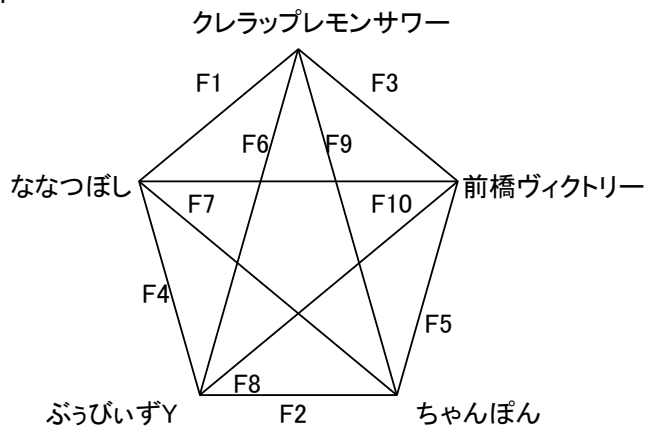

【ゴールド】Aコート

【シルバー】Bコート

【ファミリー】Cコート

【ブロンズ1】Dコート

【ブロンズ2】Eコート

【ヤング1】Fコート

【ヤング2】Gコート

【レディースA・B】Hコート

試合順・審判

【ゴールド】Aコート

	a1	[-]	a2	審判 a3	予備審判 a
A1	オリーブ				桂萱クラブ	中川SVC	-
A2	桂萱クラブ				中川SVC	オリーブ	-
A3	オリーブ				中川SVC	桂萱クラブ	-

【シルバー】Bコート

	b1	[-]	b2	審判 b4	予備審判 b3
B1	きらきらスターズB				ふうびいず	ヨリちゃんズB	前橋ヴィクトリー
B2	前橋ヴィクトリー				ヨリちゃんズB	ふうびいず	きらきらスターズB
B3	きらきらスターズB				ヨリちゃんズB	前橋ヴィクトリー	ふうびいず
B4	ふうびいず				前橋ヴィクトリー	きらきらスターズB	ヨリちゃんズB
昼休憩							
B5	きらきらスターズB				前橋ヴィクトリー	ふうびいず	ヨリちゃんズB
B6	ふうびいず				ヨリちゃんズB	きらきらスターズB	前橋ヴィクトリー

半分ずつ

半分ずつ

【ファミリー】Cコート

	c1			c2	審判 c4	予備審判 c3
C1	時沢小A	[- - -	オール東ジュニアA	時沢小B	オール東ジュニアB
	c3			c4	c2	c1
C2	オール東ジュニアB	[- - -	時沢小B	オール東ジュニアA	時沢小A
	c1			c4	c3	c2
C3	時沢小A	[- - -	時沢小B	オール東ジュニアB	オール東ジュニアA
	c2			c3	c1	c4
C4	オール東ジュニアA	[- - -	オール東ジュニアB	時沢小A	時沢小B
昼休憩	c1			c3	c2	c4
C5	時沢小A	[- - -	オール東ジュニアB	オール東ジュニアA	時沢小B
	c2			c4	c1	c3
C6	オール東ジュニアA	[- - -	時沢小B	時沢小A	オール東ジュニアB
					半分ずつ	半分ずつ