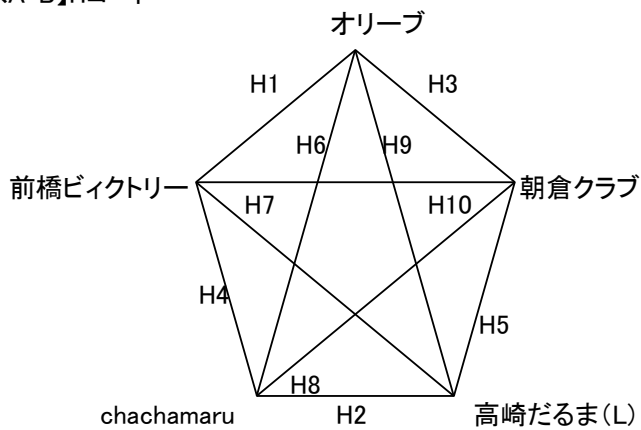

【ゴールド】Aコート

【シルバー】Bコート

【ファミリー】Cコート

【ブロンズ1】Dコート

【ブロンズ2】Eコート

【ヤング1】Fコート

【ヤング2】Gコート

【レディースA・B】Hコート

試合順・審判

【ゴールド】Aコート

	a1	[-]	a2	審判 a3	予備審判 a
A1	オリーブ				桂萱クラブ	中川SVC	-
A2	桂萱クラブ				中川SVC	オリーブ	-
A3	オリーブ				中川SVC	桂萱クラブ	-

【シルバー】Bコート

	b1	[-]	b2	審判 b4	予備審判 b3
B1	きらきらスターズB				ふうびいず	ヨリちゃんズB	前橋ヴィクトリー
B2	前橋ヴィクトリー				ヨリちゃんズB	ふうびいず	きらきらスターズB
B3	きらきらスターズB				ヨリちゃんズB	前橋ヴィクトリー	ふうびいず
B4	ふうびいず				前橋ヴィクトリー	きらきらスターズB	ヨリちゃんズB
昼休憩							
B5	きらきらスターズB				前橋ヴィクトリー	ふうびいず	ヨリちゃんズB
B6	ふうびいず				ヨリちゃんズB	きらきらスターズB	前橋ヴィクトリー

半分ずつ

半分ずつ

【ファミリー】Cコート

	c1			c2	審判 c4	予備審判 c3
C1	時沢小A	[- - -	オール東ジュニアA	時沢小B	オール東ジュニアB
	c3			c4	c2	c1
C2	オール東ジュニアB	[- - -	時沢小B	オール東ジュニアA	時沢小A
	c1			c4	c3	c2
C3	時沢小A	[- - -	時沢小B	オール東ジュニアB	オール東ジュニアA
	c2			c3	c1	c4
C4	オール東ジュニアA	[- - -	オール東ジュニアB	時沢小A	時沢小B
昼休憩	c1			c3	c2	c4
C5	時沢小A	[- - -	オール東ジュニアB	オール東ジュニアA	時沢小B
	c2			c4	c1	c3
C6	オール東ジュニアA	[- - -	時沢小B	時沢小A	オール東ジュニアB
					半分ずつ	半分ずつ