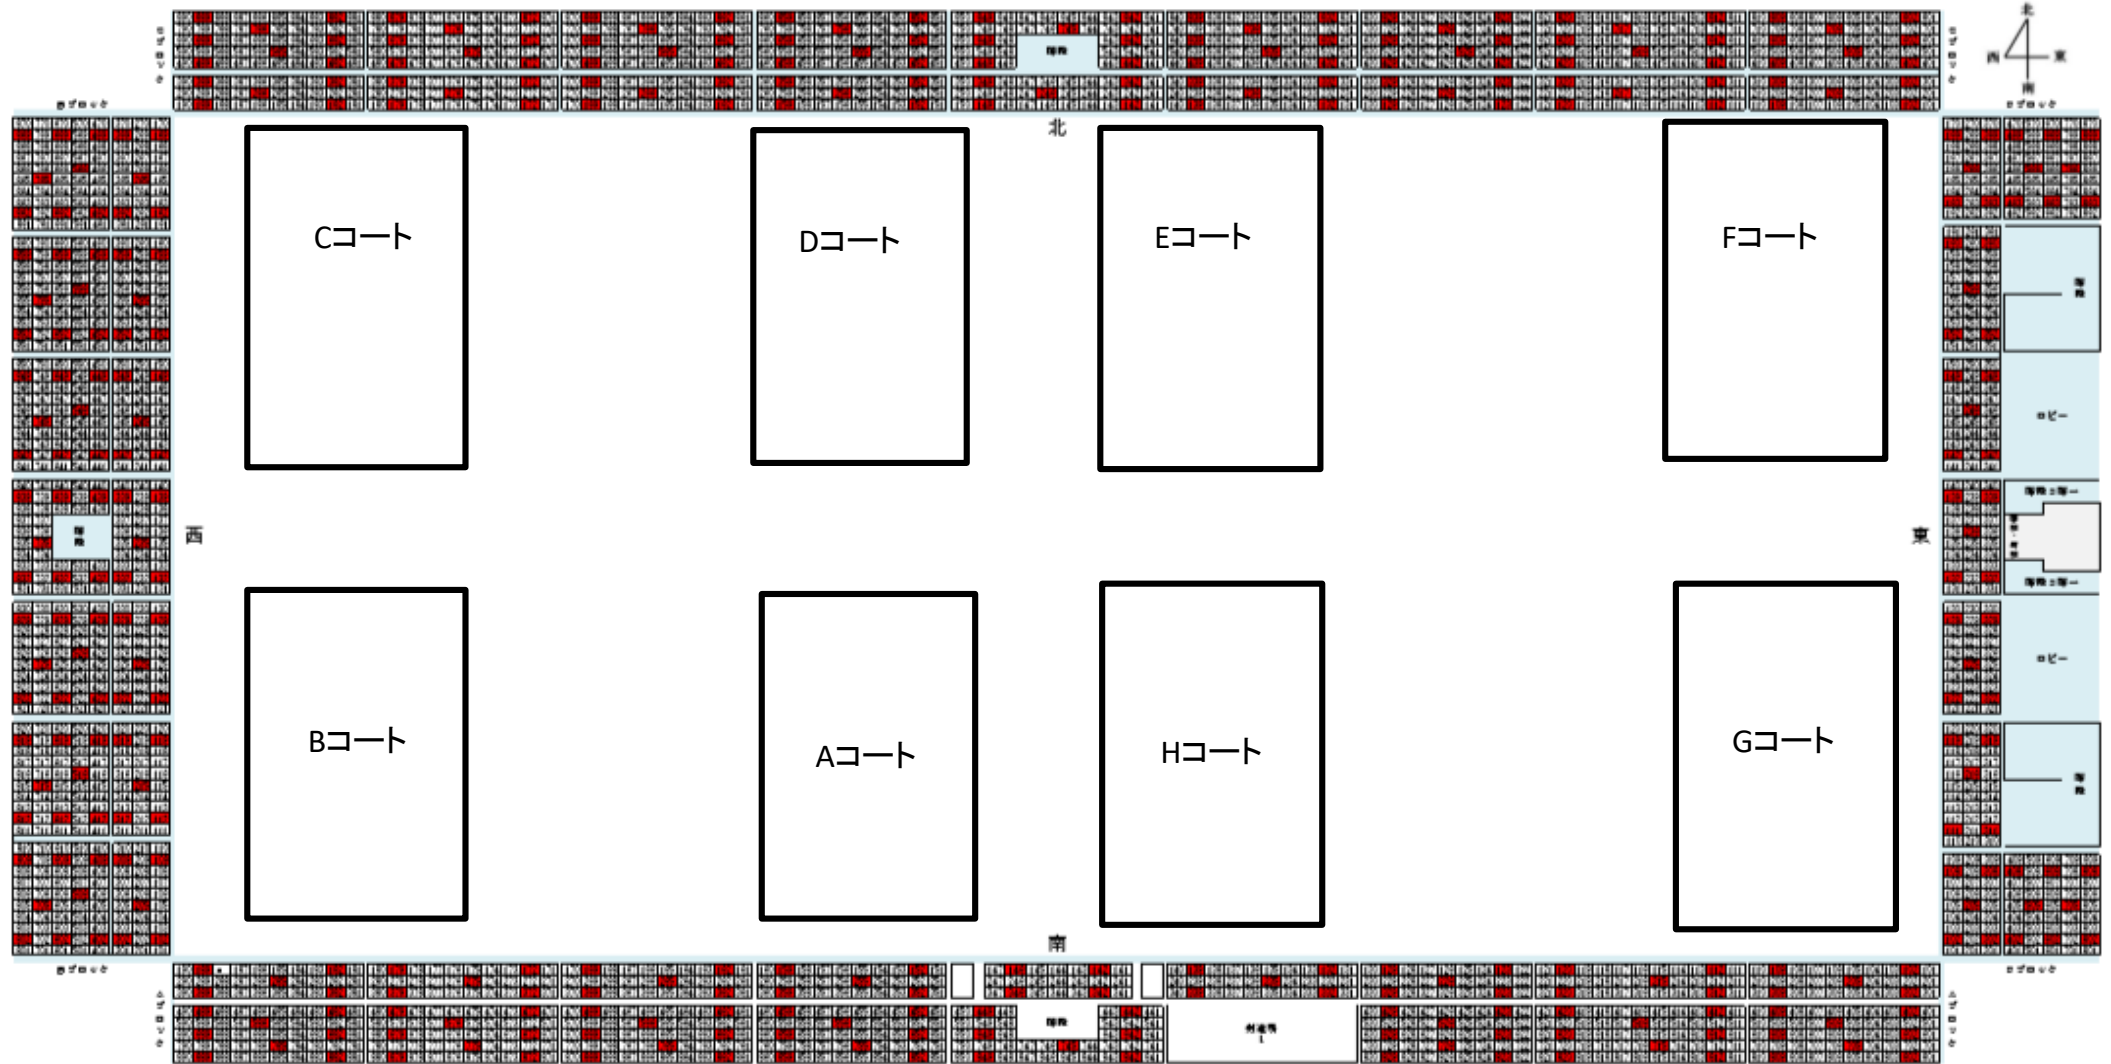

Cコート

Dコート

Eコート

Fコート

Bコート

Aコート

Hコート

Gコート

北

南

東

西

東

西

東

敷地
境界線