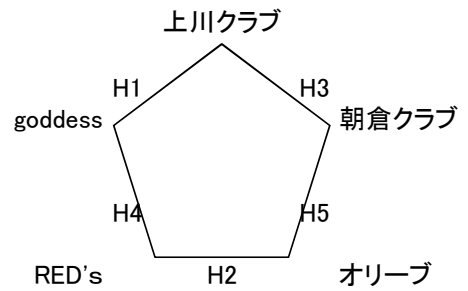

【レディースB】
(Hコート)

優勝：goddess
準優勝：朝倉クラブ

【トリムA】
(Iコート)

I1 久坂流星群 × 紫龍

(A6終了後)

I2 Aコート 4位 × 5位

I3 Aコート 6位 × 7位