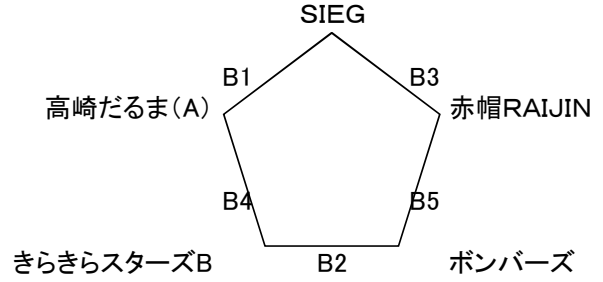

【トリムB】 (Bコート)

優勝: 高崎だるま(A)
準優勝: きらきらスターズB