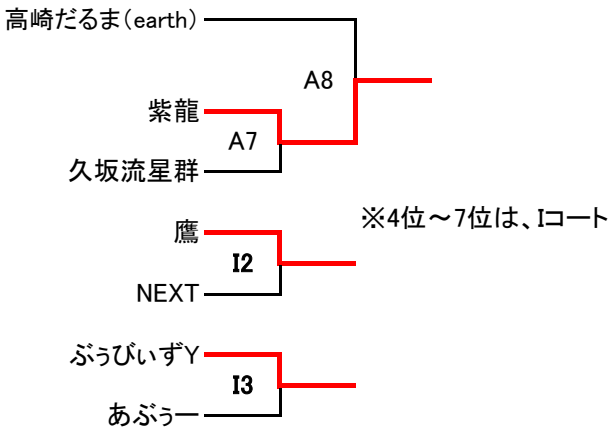

令和元年度 第17回前橋市民スポーツ祭ソフトバレーボール交流大会 組合せ・試合順

令和元年8月25日(日)
ヤマト市民体育館前橋
受付 8:30~
開会式 9:00

選手宣誓: TM.YMCA

【トリムA】 (Aコート)

優勝: 紫龍
準優勝: 高崎だるま(earth)