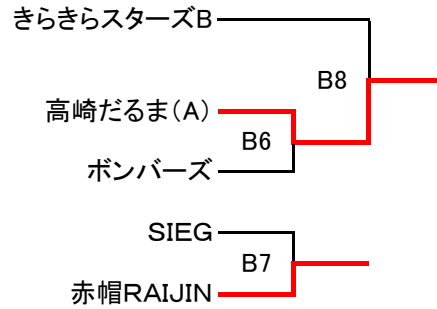

【トリムB】 (Bコート)

優勝: 高崎だるま(A)
準優勝: きらきらスターズB