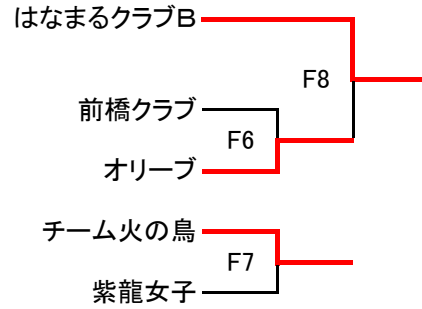

優勝: ジーク
 準優勝: ヨリちゃんズA

【トリムC】 (Dコート)

優勝: TM.YMCA
 準優勝: 前橋ヴィクトリー

【トリムD】
(Eコート)

優勝：天大SC
準優勝：中川SVC

【レディースA】
(Fコート)

優勝：はなまるクラブB
準優勝：オリーブ

【レディースB】
(Gコート)