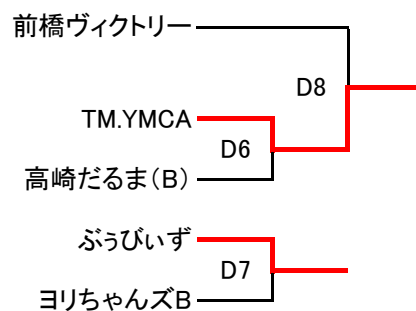

優勝: ジーク
 準優勝: ヨリちゃんズA

【トリムC】 (Dコート)

優勝: TM.YMCA
 準優勝: 前橋ヴィクトリー

【トリムD】
(Eコート)

優勝：天大SC
準優勝：中川SVC

【レディースA】
(Fコート)

優勝：はなまるクラブB
準優勝：オリーブ

【レディースB】
(Gコート)