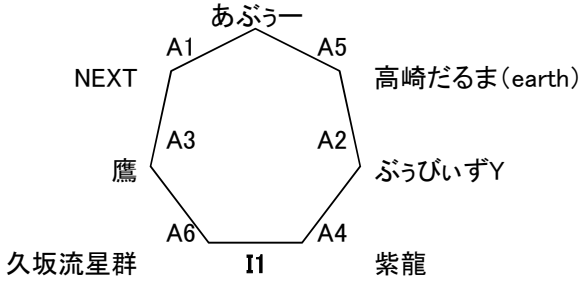

令和元年度 第17回前橋市民スポーツ祭ソフトバレーボール交流大会 組合せ・試合順

令和元年8月25日(日)
ヤマト市民体育館前橋
受付 8:30~
開会式 9:00

選手宣誓: TM.YMCA

【トリムA】 (Aコート)

優勝: 紫龍
準優勝: 高崎だるま(earth)