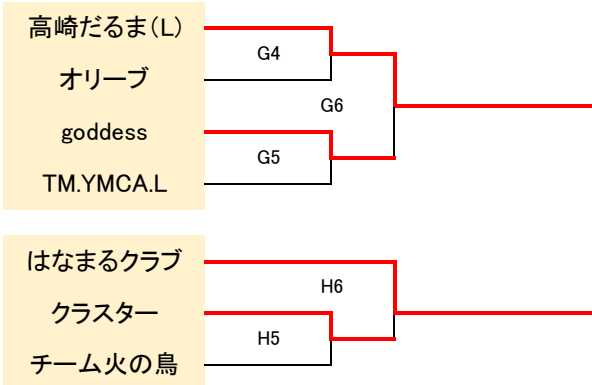

【レディースA・B】

(Gコート)

優勝 高崎だるま(L)
準優勝 goddess

- 1 高崎だるま(L)
- 2 goddess
- 3 クラスター