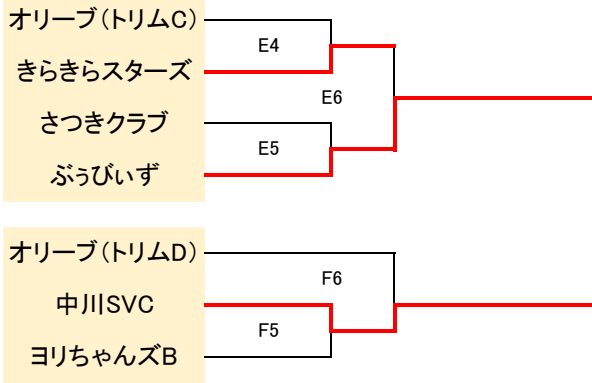

【トリムC・D】

(Eコート)

優勝 ぶうびいず
準優勝 きらきらスターズ

- 1 オリーブ(トリムC)
- 2 さつきクラブ
- 3 中川SVC