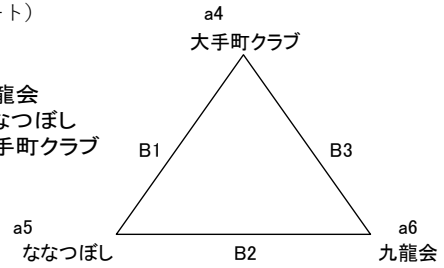

【トリムA】

優勝 ZERO
準優勝 高崎だるま (earth)

(Aコート)

- 1 高崎だるま (earth)
- 2 ZERO
- 3 ぶっぴいずY

- 高崎だるま (earth)
- ななつぼし
- ぶっぴいずY
- ZERO
- 大手町クラブ
- 九龍会

【トリムA】

(Bコート)

- 1 九龍会
- 2 ななつぼし
- 3 大手町クラブ

【トーナメント】

A4	ななつぼし	0	$\begin{pmatrix} 9 & - & 15 \\ 10 & - & 15 \end{pmatrix}$	2	ぶっぴいずY
A5	高崎だるま (earth)	2	$\begin{pmatrix} 17 & - & 16 \\ 12 & - & 15 \\ 15 & & 11 \end{pmatrix}$	1	ぶっぴいずY
A6	高崎だるま (earth)	1	$\begin{pmatrix} 16 & - & 14 \\ 14 & - & 16 \\ 9 & & 15 \end{pmatrix}$	2	ZERO
【トーナメント】					
B4	ZERO	2	$\begin{pmatrix} 15 & - & 1 \\ 15 & - & 7 \end{pmatrix}$	0	大手町クラブ
B5	九龍会	0	$\begin{pmatrix} 12 & - & 15 \\ 7 & - & 15 \end{pmatrix}$	2	ZERO