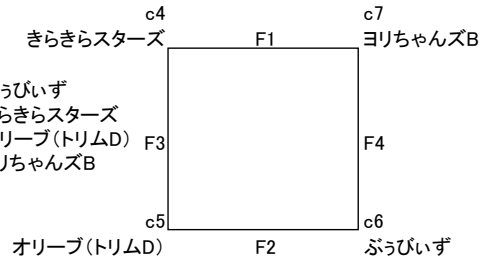

【トリムC・D】

(Eコート)

優勝 ぶうびいず
準優勝 きらきらスターズ

- 1 オリーブ(トリムC)
- 2 さつきクラブ
- 3 中川SVC

【トリムC・D】

(Fコート)

- 1 ぶうびいず
- 2 きらきらスターズ
- 3 オリーブ(トリムD)
- 4 ヨリちゃんズB

【トーナメント】